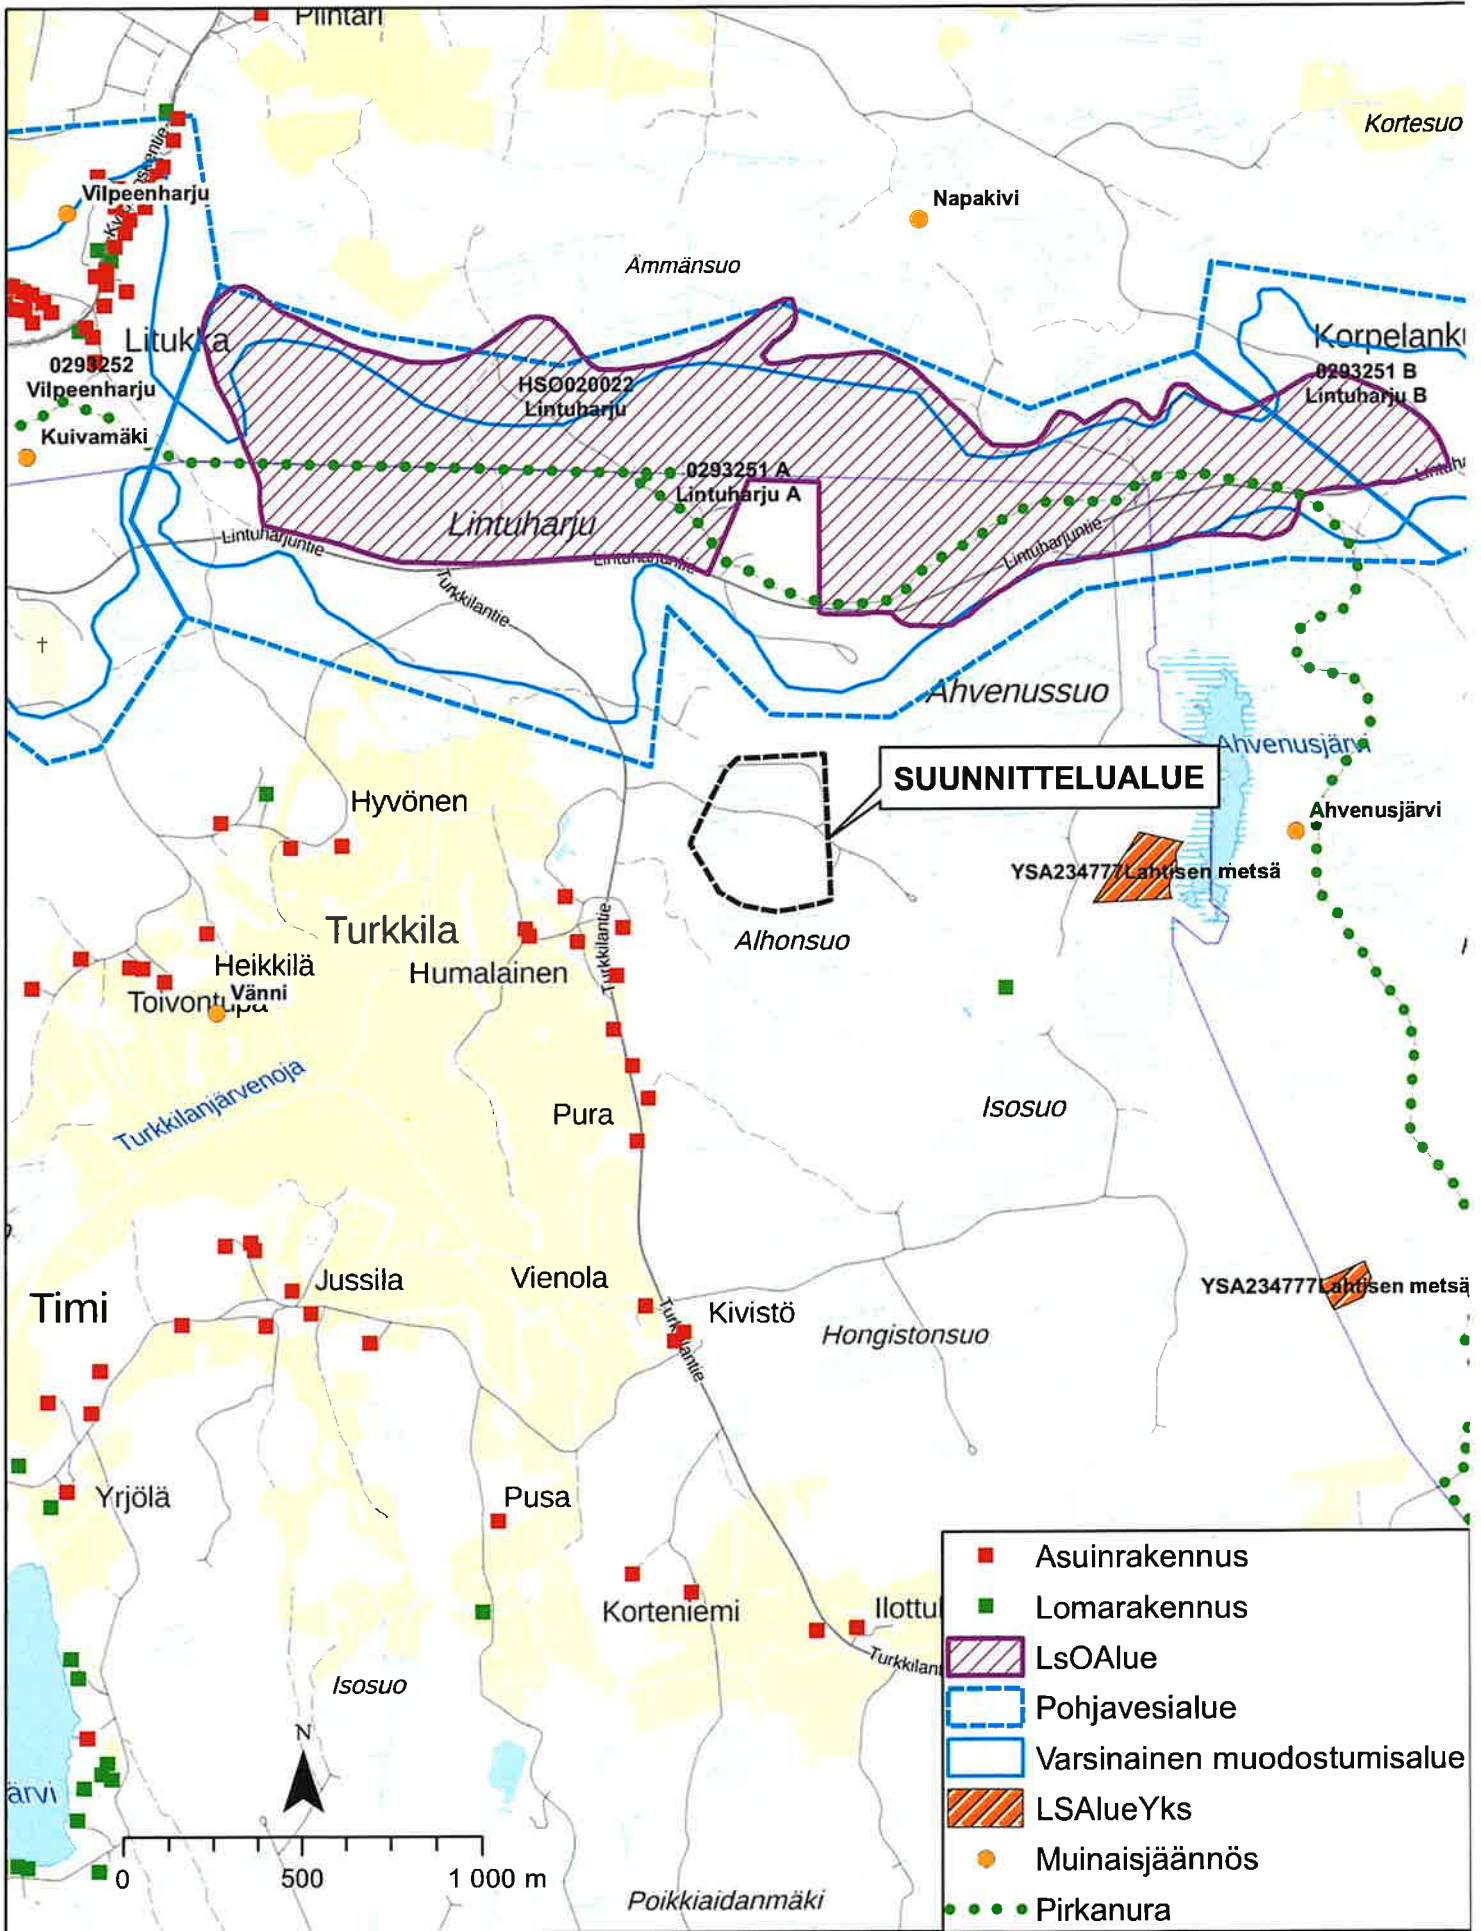

Piirustus 1
Yleiskartta 1:100 000
 Hämeen Infratuote Oy
 Turkkilantie
 Hämeenkyrö
RAMBOLL

Lähde:
 Pohjakartta Maanmittauslaitoksen avointa-aineita 10/2021

Lähde:
 Taustakartta ja rakennukset MML avointa-aineistoa
 Pohjavesi- ja suojelualueet SYKE
 Muinaisjäännökset - Museo

Piirustus 2
Herkät kohteet 1:20 000
 Hämeen Infratuote Oy
 Turkkilantie
 Hämeenkyrö

RAMBOLL